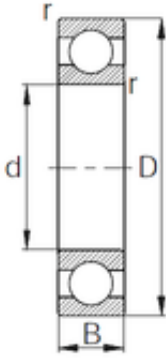

Bearing No. RLS16

Size	50.8x101.6x20.64 mm
Bore Diameter	50,8 mm
Outer Diameter	101,6 mm
Width	20,64 mm
d	50,8 mm
D	101,6 mm
B	20,64 mm